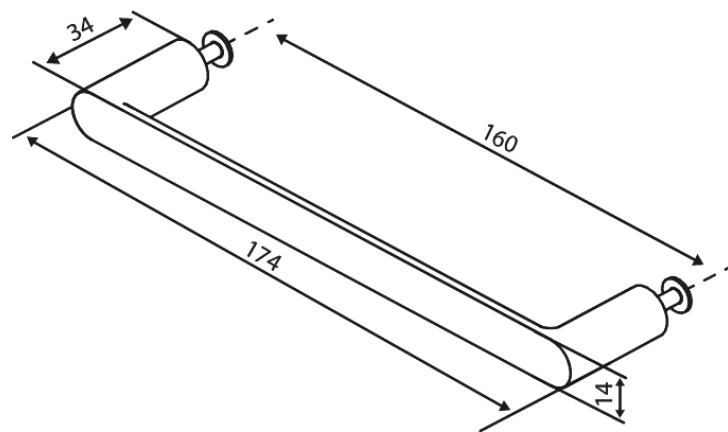

Standardomadused:

Kinnitus kruvidega kaasas

Hals Interiors
Kivikülv 8, EE-12919 Tallinn

Tel.: 71 51 400 hals@hals.ee

Rohkem informatsiooni <https://damixa.ee>

damixa