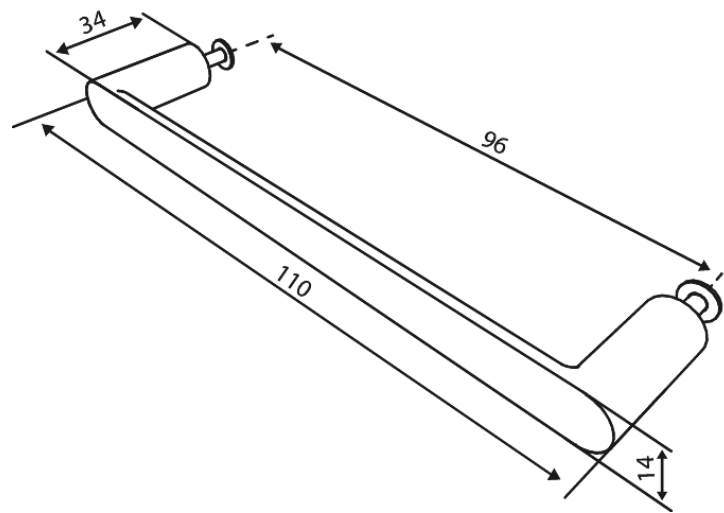

Zen

Mööblikäepide

Art. nr 487408800
Viimistlus Harjatud pronks
Seeria Zen

EAN 5708516848677

Standardomadused:

Kinnitus kruvidega kaasas

Hals Interiors
Kivikülv 8, EE-12919 Tallinn

Tel.: 71 51 400 hals@hals.ee