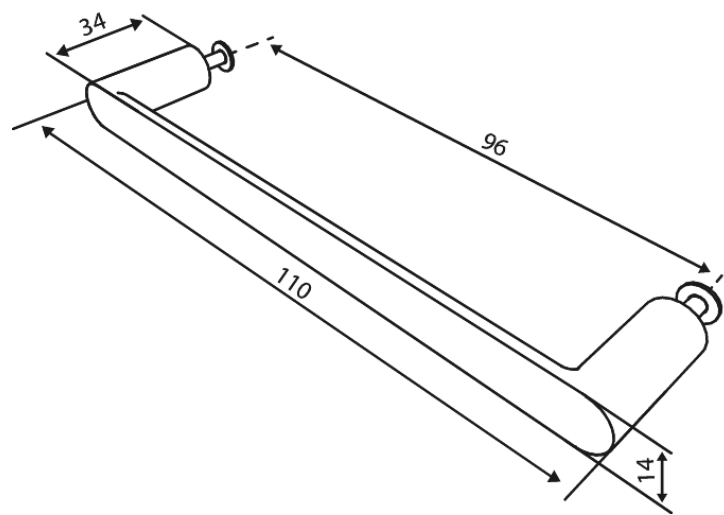

Zen

Mööblikäepide

Art. nr 487407900
Viimistlus Harjatud messing
Seeria Zen

EAN 5708516848653

Standardomadused:

Kinnitus kruvidega kaasas

Hals Interiors
Kivikülv 8, EE-12919 Tallinn

Tel.: 71 51 400 hals@hals.ee