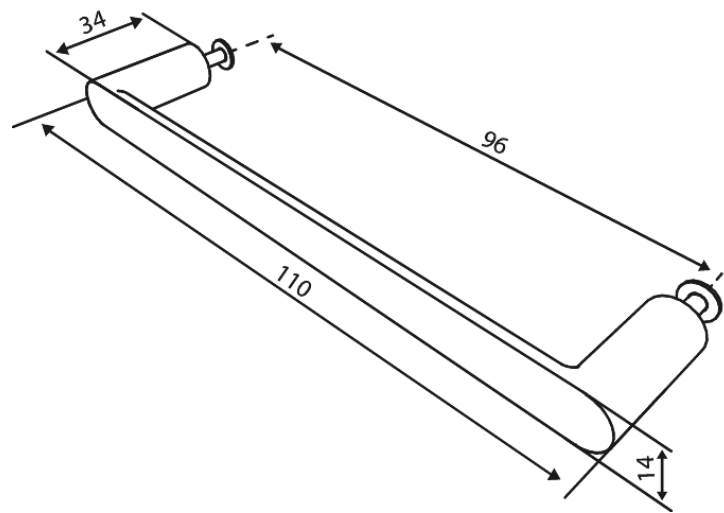

Zen

Mööblikäepide

Art. nr 487406100
Viimistlus Matt must
Seeria Zen

EAN 5708516848646

Standardomadused:

Kinnitus kruvidega kaasas

Hals Interiors
Kivikülv 8, EE-12919 Tallinn

Tel.: 71 51 400 hals@hals.ee