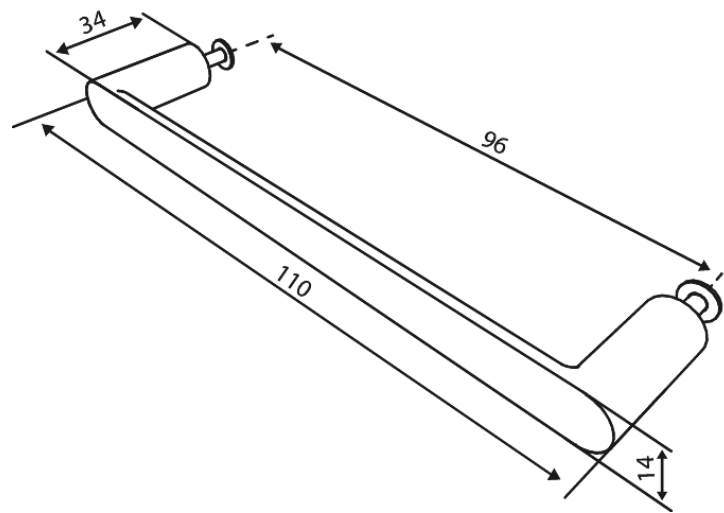

Standardomadused:

Kinnitus kruvidega kaasas

Hals Interiors
Kivikülv 8, EE-12919 Tallinn

Tel.: 71 51 400 hals@hals.ee

Rohkem informatsiooni <https://damixa.ee>

damixa