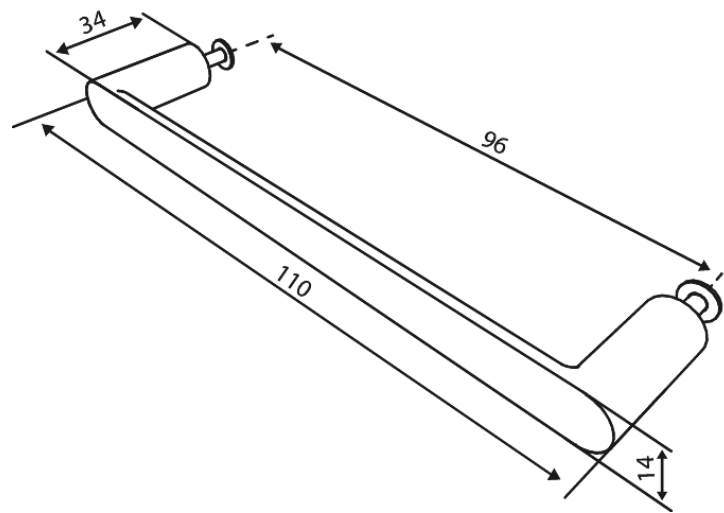

Zen

Mööblikäepide

Art. nr 487400000
Viimistlus Kroom
Seeria Zen

EAN 5708516848615

Standardomadused:

Kinnitus kruvidega kaasas

Hals Interiors
Kivikülv 8, EE-12919 Tallinn

Tel.: 71 51 400 hals@hals.ee