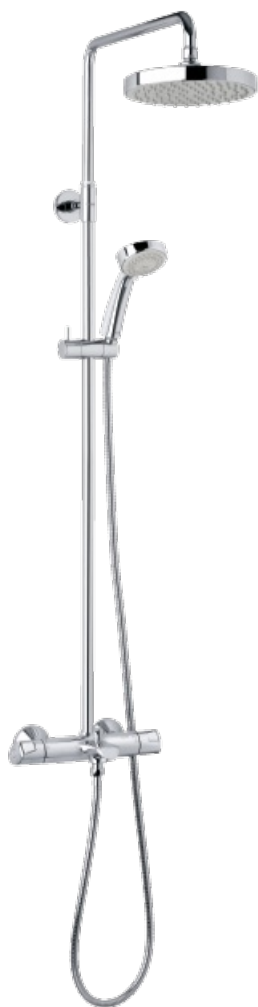

Idona

Art. nr 579410000
Viimistlus Kroom
Seeria

EAN 5708516807032

Standardomadused:

Kummaeraator - lihtne puhastada
Põletuskaitsega
1750 mm dušivoolik metallkattega
Ümberlüüti
Standardne tsentrite vahe 150 mm
Veesäästu funktsioon Eco-Klik
Varustatud 3/4" ilukatete ja ekstsentrikutega.
Sisaldab 200 mm peaduši, käsiduši ja voolikut