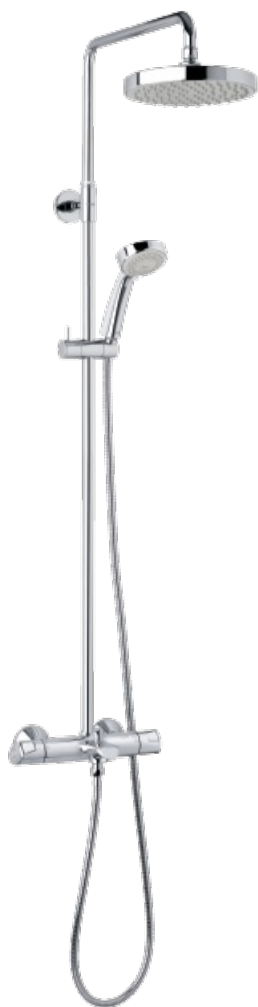

Idona

Tootekood 579410000
Viimistlus Kroom
Seeria

EAN Nr.: 5708516807032

Standardomadused:

Kummaeraator - lihtne puhastada
Põletuskaitsega
1750 mm dušivoolik metallkattega
Ümberlüüti
Standardne tsentrite vahe 150 mm
Veesäästu funktsioon Eco-Klik
Varustatud 3/4" ilukatete ja ekstsentrikutega.
Sisaldab 200 mm peadušši, käsidušši ja voolikut