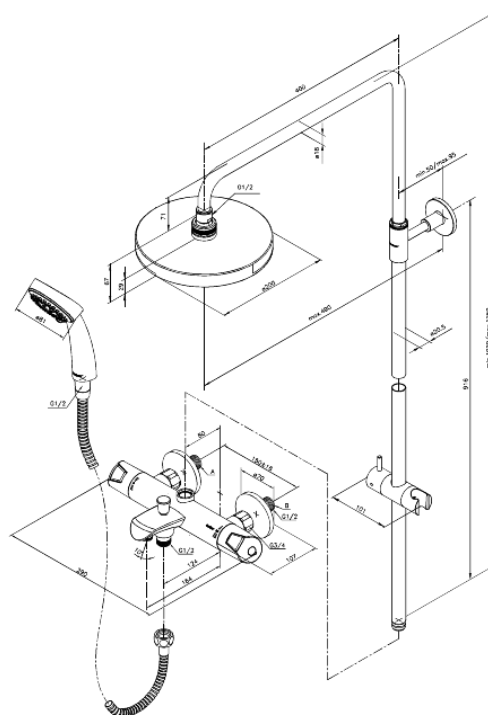

Omadused

Hals Interiors
Kivikülv 8, EE-12919 Tallinn

Tel.: 71 51 400 hals@hals.ee

Rohkem informatsiooni <https://damixa.ee>

damixa