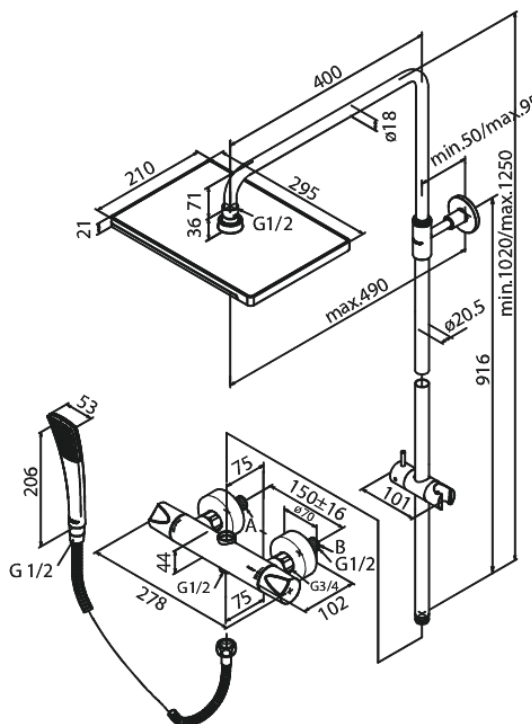

Omadused

Hals Interiors
Kivikülv 8, EE-12919 Tallinn

Tel.: 71 51 400 hals@hals.ee

Rohkem informatsiooni <https://damixa.ee>

damixa