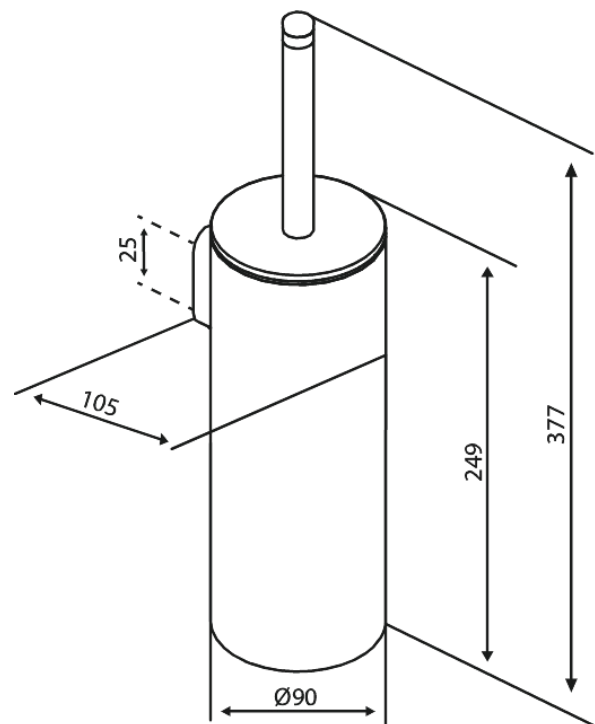

Zen

Tualetthari

Art. nr
Viimistlus
Seeria

487348800
Harjatud pronks
Zen

EAN

5708516848325

Standardomadused:

Paindlik paigaldus – liimimine või kruvid
Eemaldatav sisekonteiner
Eemaldatav puhastamiseks
Vahetatav harjapea