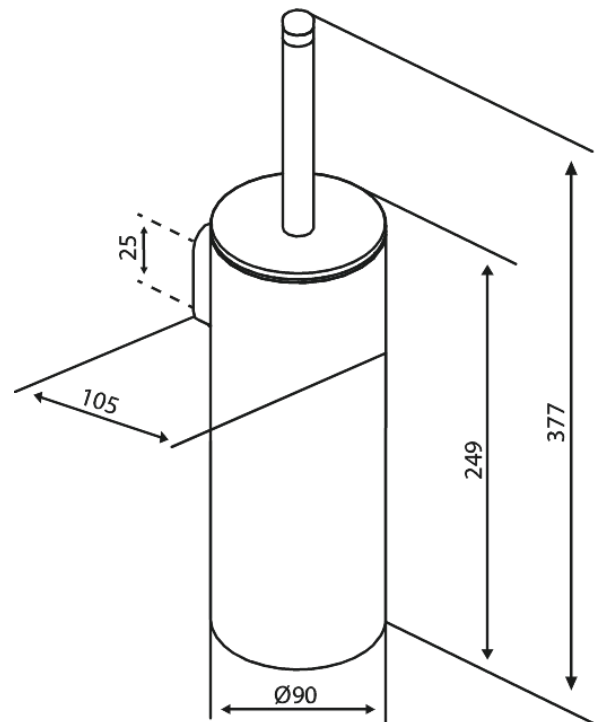

## Standardomadused:

Paindlik paigaldus – liimimine või kruvid  
Eemaldatav sisekonteiner  
Eemaldatav puhastamiseks  
Vahetatav harjapea

Hals Interiors  
Kivikülv 8, EE-12919 Tallinn

Tel.: 71 51 400 hals@hals.ee