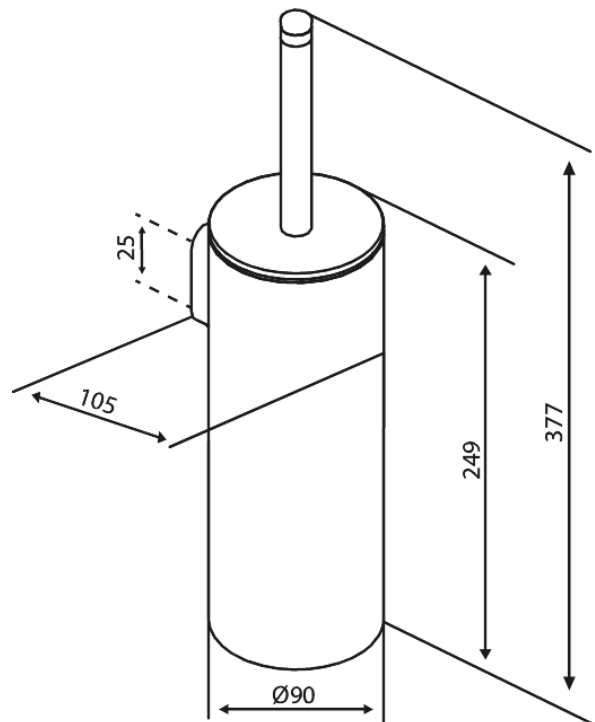

Standardomadused:

Paindlik paigaldus – liimimine või kruvid
Eemaldatav sisekonteiner
Eemaldatav puhastamiseks
Vahetatav harjapea