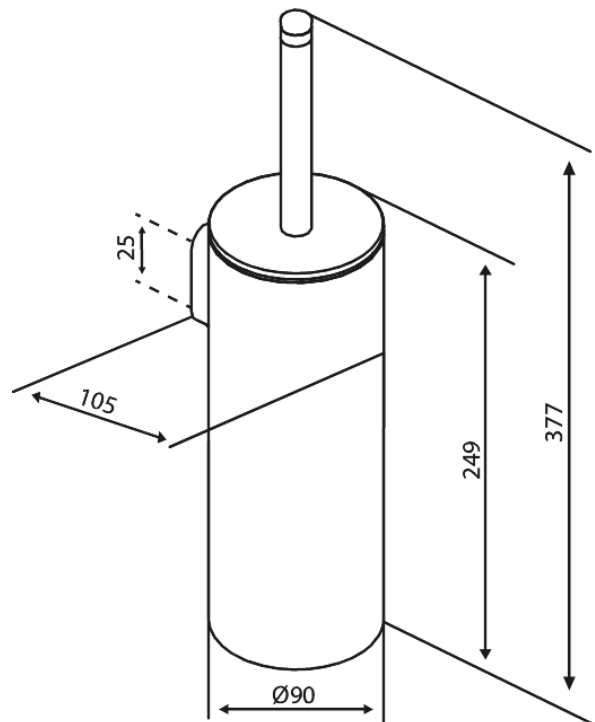

Zen

Tualetthari

Art. nr 487346100
Viimistlus Matt must
Seeria Zen

EAN 5708516848288

Standardomadused:

Paindlik paigaldus – liimimine või kruvid
Eemaldatav sisekonteiner
Eemaldatav puhastamiseks
Vahetatav harjapea