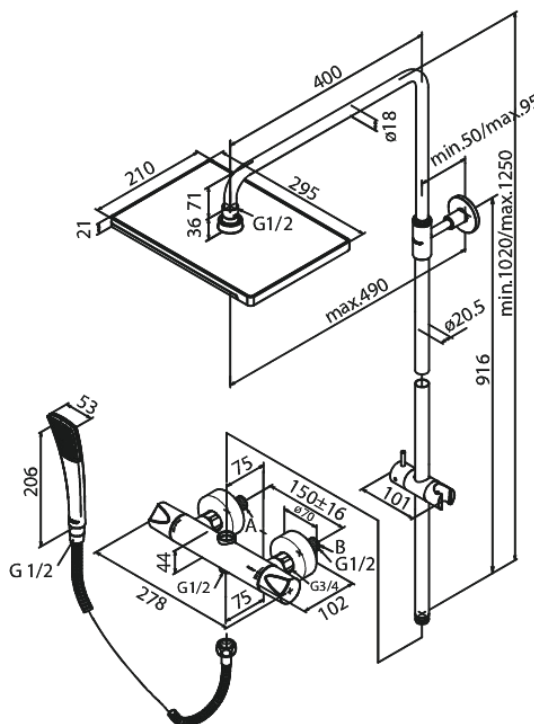

Omadused

Hals Interiors
Kivikülv 8, EE-12919 Tallinn

Tel.: 71 51 400 hals@hals.ee

Rohkem informatsiooni <https://damixa.ee>

damixa