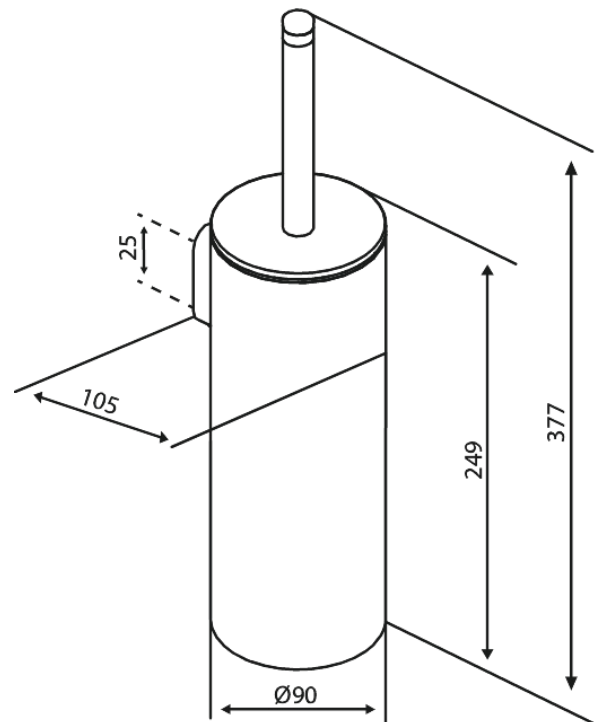

Zen

Tualetthari

Tootekood
Viimistlus
Seeria

487345500
Harjatud grafiithall
Zen

EAN

5708516848271

Standardomadused:

Paindlik paigaldus – liimimine või kruvid
Eemaldatav sisekonteiner
Eemaldatav puhastamiseks
Vahetatav harjapea