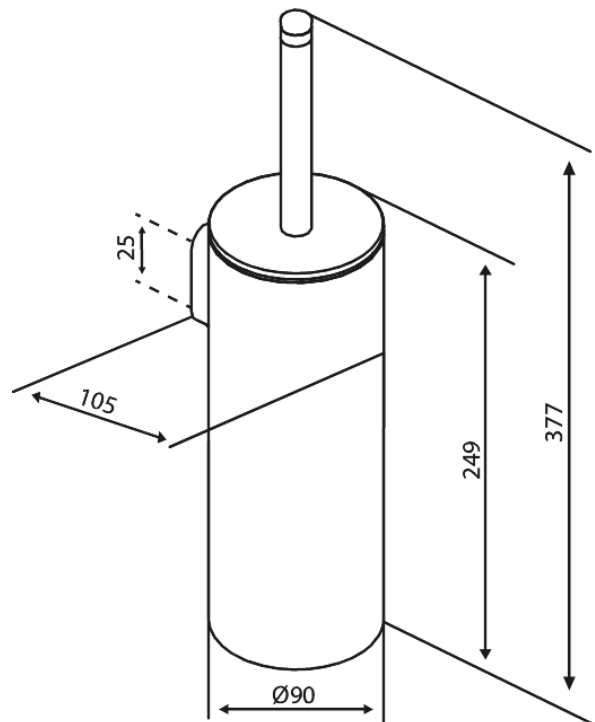

## Standardomadused:

Paindlik paigaldus – liimimine või kruvid  
Eemaldatav sisekonteiner  
Eemaldatav puhastamiseks  
Vahetatav harjapea

Hals Interiors  
Kivikülv 8, EE-12919 Tallinn

Tel.: 71 51 400 hals@hals.ee