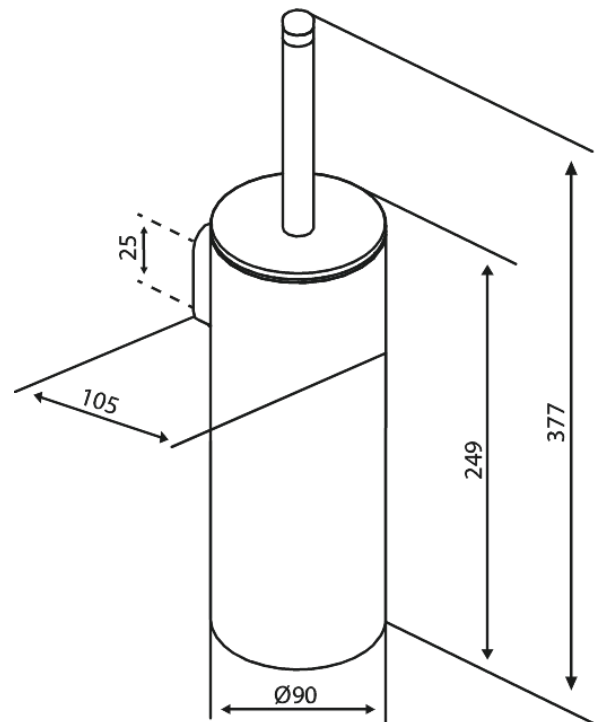

Zen

Tualetthari

Art. nr
Viimistlus
Seeria

487344600
Harjatud teras
Zen

EAN

5708516848264

Standardomadused:

Paindlik paigaldus – liimimine või kruvid
Eemaldatav sisekonteiner
Eemaldatav puhastamiseks
Vahetatav harjapea