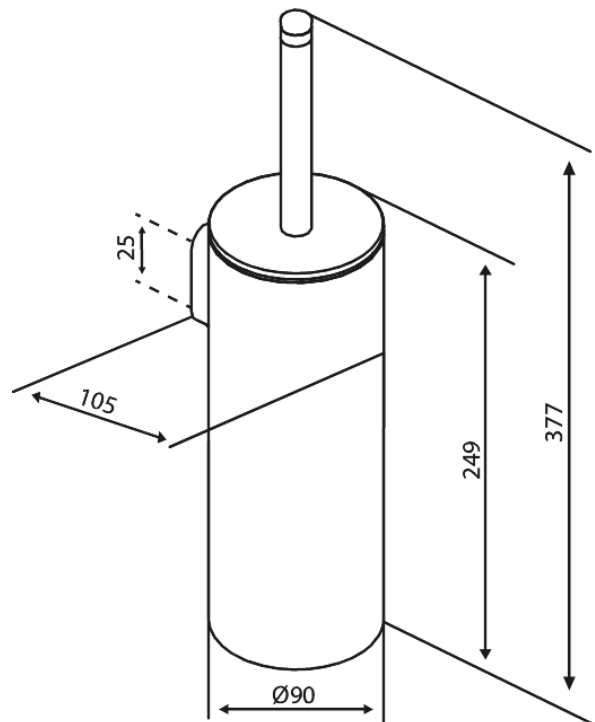

Zen

Tualetthari

Art. nr 487340000
Viimistlus Kroom
Seeria Zen

EAN 5708516848257

Standardomadused:

Paindlik paigaldus – liimimine või kruvid
Eemaldatav sisekonteiner
Eemaldatav puhastamiseks
Vahetatav harjapea