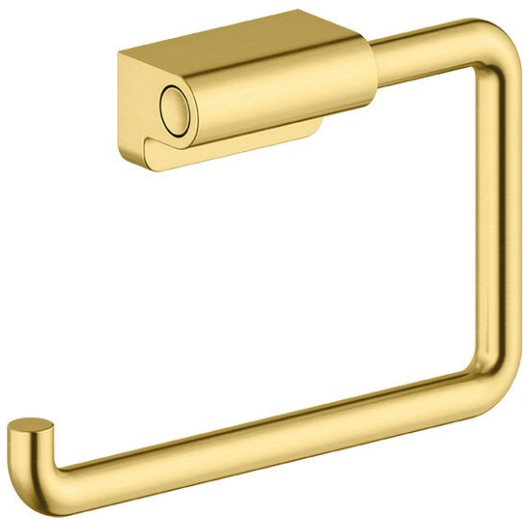

Zen

Tualettpaberihoidja

Art. nr 487357900
Viimistlus Harjatud messing
Seeria Zen

EAN 5708516848226

Standardomadused:

Paindlik paigaldus – liimimine või kruvid
Parem- või vasakpoolne paigaldus

Hals Interiors
Kivikülv 8, EE-12919 Tallinn