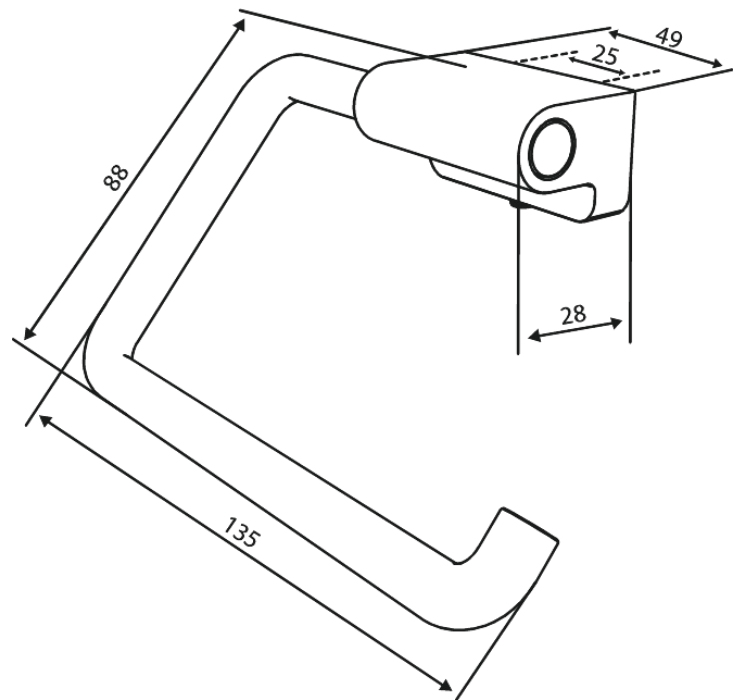

Zen

Tualettpaberihoidja

Art. nr 487357900
Viimistlus Harjatud messing
Seeria Zen

EAN 5708516848226

Standardomadused:

Paindlik paigaldus – liimimine või kruvid
Parem- või vasakpoolne paigaldus

Hals Interiors
Kivikülv 8, EE-12919 Tallinn