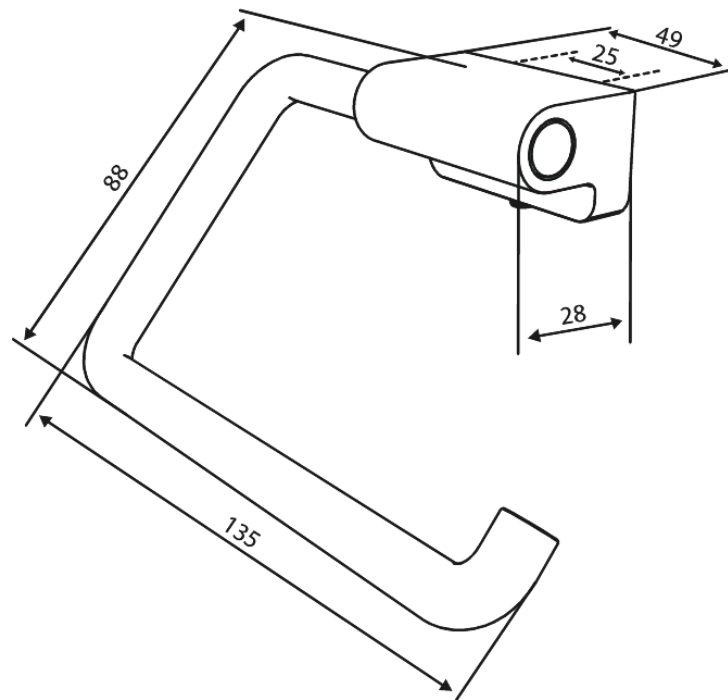

# Tualettpaberihoidja

**Art. nr** 487355500  
**Viimistlus** Harjatud grafiithall  
**Seeria** Zen

**EAN** 5708516848202

## Standardomadused:

Paindlik paigaldus – liimimine või kruvid  
Parem- või vasakpoolne paigaldus

Hals Interiors  
Kivikülv 8, EE-12919 Tallinn

Tel.: 71 51 400 [hals@hals.ee](mailto:hals@hals.ee)

Rohkem informatsiooni <https://damixa.ee>