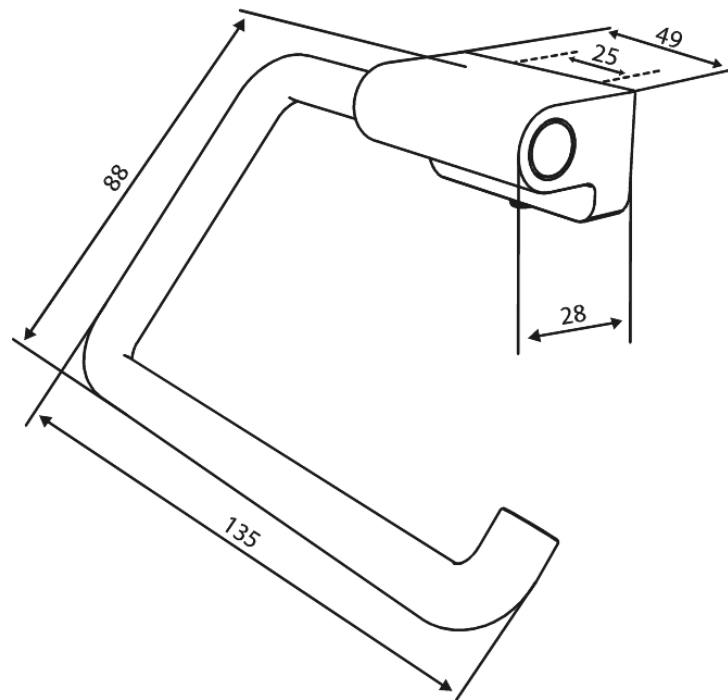

Zen

Tualettpaberihoidja

Tootekood 487355500
Viimistlus Harjatud grafiithall
Seeria Zen

EAN Nr.: 5708516848202

Standardomadused:

Paindlik paigaldus – liimimine või kruvid
Parem- või vasakpoolne paigaldus

Hals Interiors
Kivikülv 8, EE-12919 Tallinn