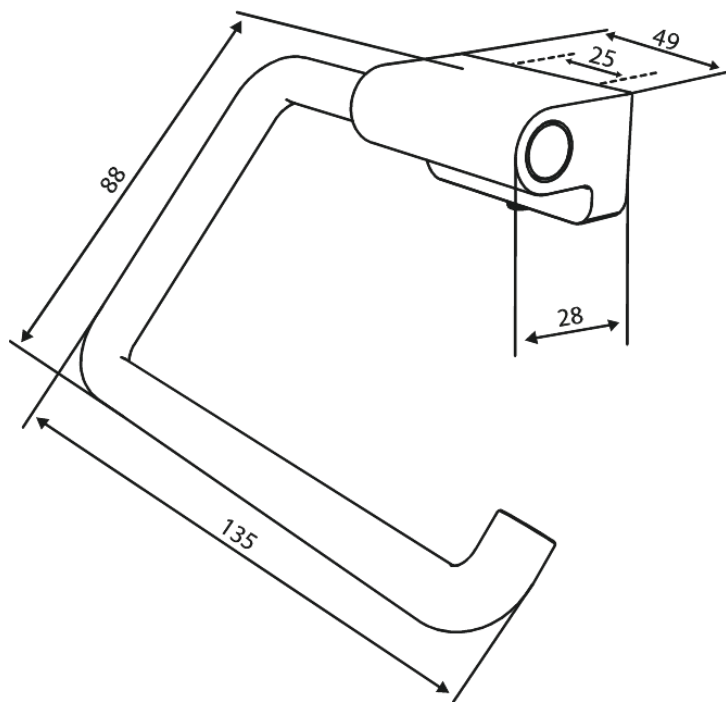

Zen

Tualettpaberihoidja

Art. nr 487354600
Viimistlus Harjatud teras
Seeria Zen

EAN 5708516848196

Standardomadused:

Paindlik paigaldus – liimimine või kruvid
Parem- või vasakpoolne paigaldus

Hals Interiors
Kivikülv 8, EE-12919 Tallinn