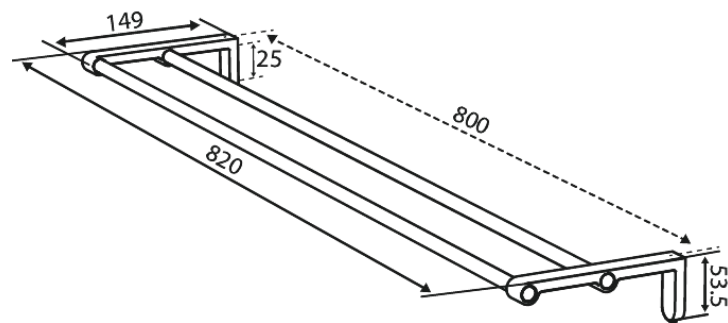

# Rätikuriiul, kaheharuline, 800 mm

Art. nr 487334600  
Viimistlus Harjatud teras  
Seeria Zen

EAN 5708516848127

## Standardomadused:

Paindlik paigaldus – liimimine või kruvid  
Reguleeritav pikkus

Hals Interiors  
Kivikülv 8, EE-12919 Tallinn

Tel.: 71 51 400 hals@hals.ee

Rohkem informatsiooni <https://damixa.ee>

**damixa**