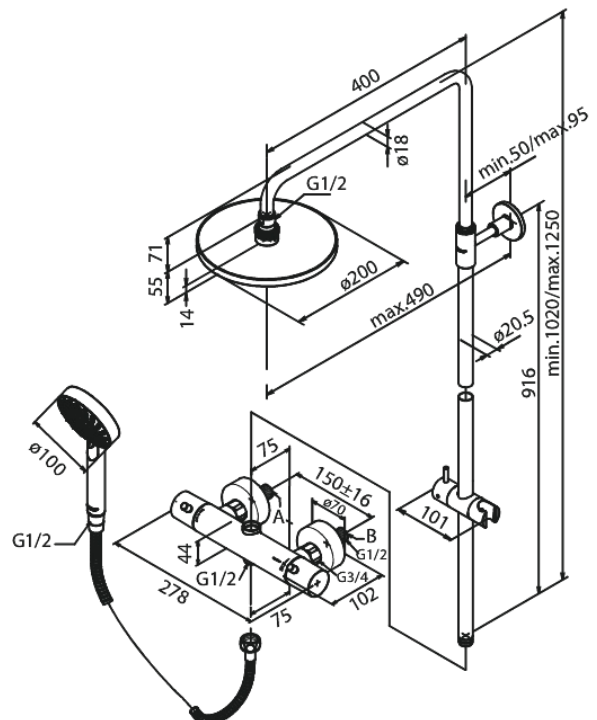

Omadused

Hals Interiors
Kivikülv 8, EE-12919 Tallinn

Tel.: 71 51 400 hals@hals.ee

Rohkem informatsiooni <https://damixa.ee>

damixa