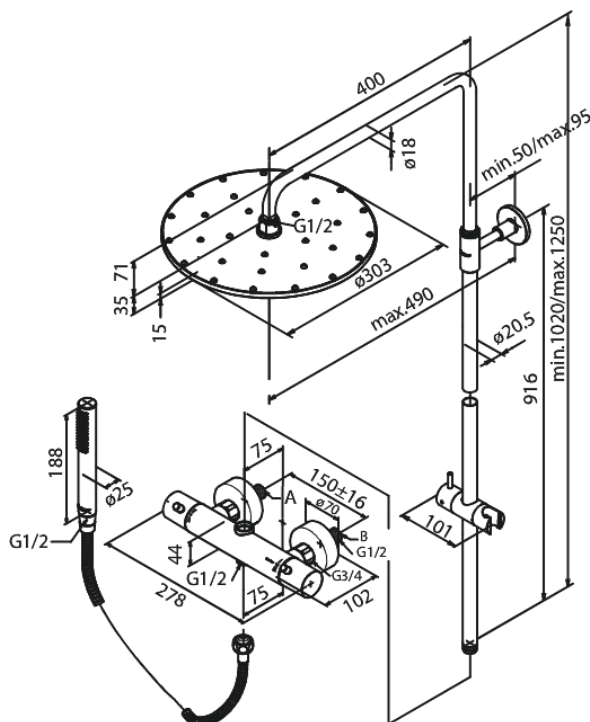

Omadused

Hals Interiors
Kivikülv 8, EE-12919 Tallinn

Tel.: 71 51 400 hals@hals.ee

Rohkem informatsiooni <https://damixa.ee>

damixa