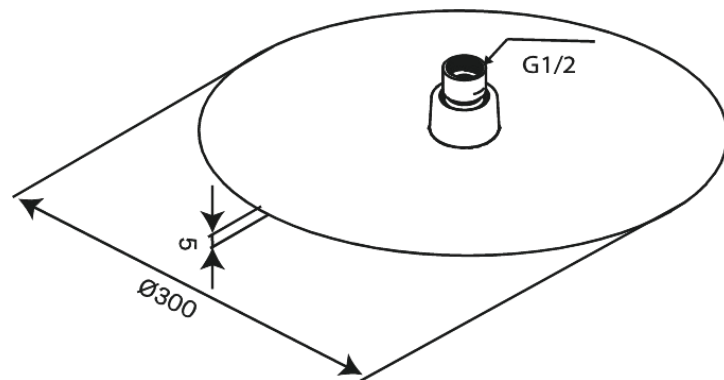

Iris

Vihmadušš

Art. nr 916848800
Viimistlus Harjatud pronks
Seeria Iris

EAN 5708516847618

Standardomadused:

Veekulu max. 8 l/min
1 pihustusviis
Vihmadušš 30 cm

Hals Interiors
Kivikülv 8, EE-12919 Tallinn

Tel.: 71 51 400 hals@hals.ee