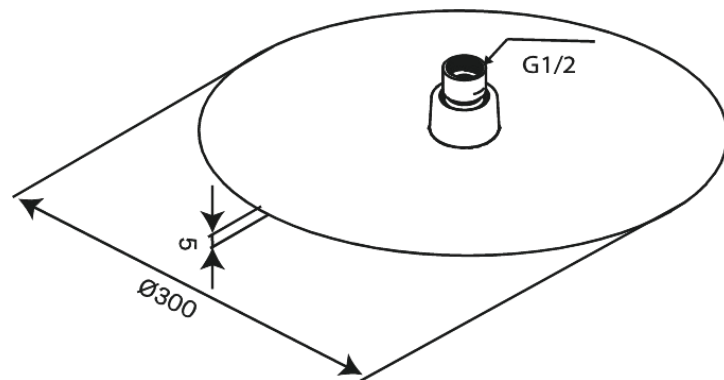

## Standardomadused:

Veekulu max. 8 l/min  
1 pihustusviis  
Vihmadušš 30 cm

Hals Interiors  
Kivikülv 8, EE-12919 Tallinn

Tel.: 71 51 400 hals@hals.ee

Rohkem informatsiooni <https://damixa.ee>

**damixa**