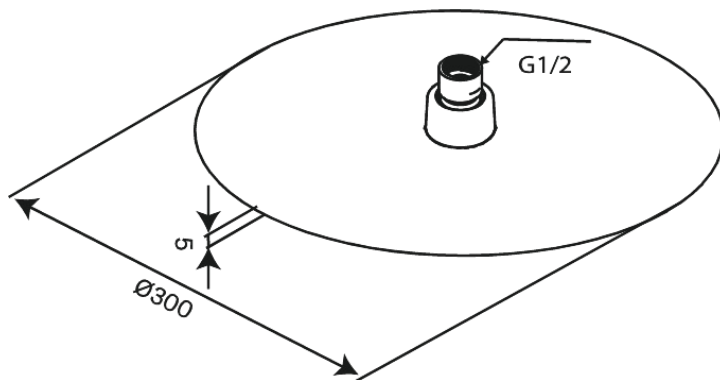

Iris

Vihmadušš

Art. nr 916847900
Viimistlus Harjatud messing
Seeria Iris

EAN 5708516847595

Standardomadused:

Veekulu max. 8 l/min
1 pihustusviis
Vihmadušš 30 cm

Hals Interiors
Kivikülv 8, EE-12919 Tallinn

Tel.: 71 51 400 hals@hals.ee