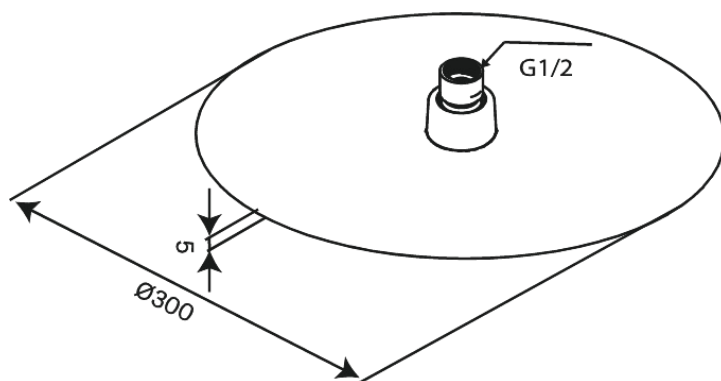

Iris

Vihmadušš

Art. nr 916844600
Viimistlus Harjatud teras
Seeria Iris

EAN 5708516847588

Standardomadused:

Veekulu max. 8 l/min
1 pihustusviis
Vihmadušš 30 cm

Hals Interiors
Kivikülv 8, EE-12919 Tallinn

Tel.: 71 51 400 hals@hals.ee