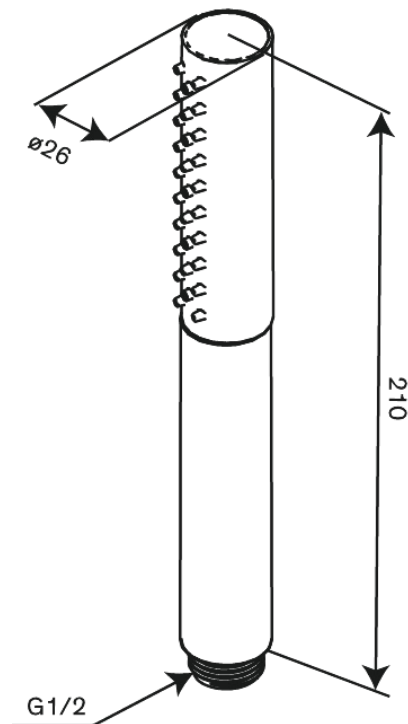

Omadused

Hals Interiors
Kivikülv 8, EE-12919 Tallinn

Tel.: 71 51 400 hals@hals.ee

Rohkem informatsiooni <https://damixa.ee>

damixa