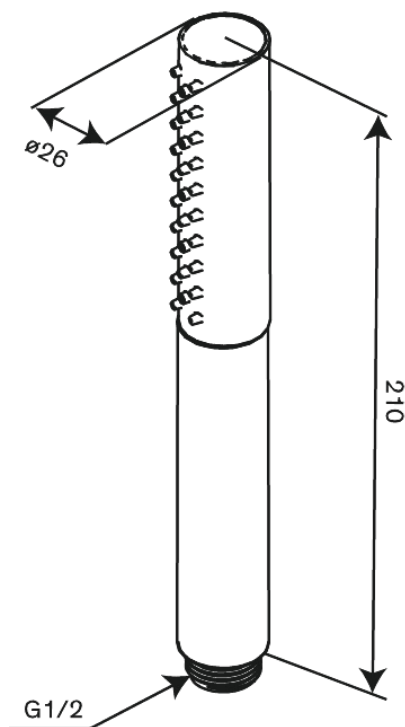

Omadused

Hals Interiors
Kivikülv 8, EE-12919 Tallinn

Tel.: 71 51 400 hals@hals.ee

Rohkem informatsiooni <https://damixa.ee>

damixa