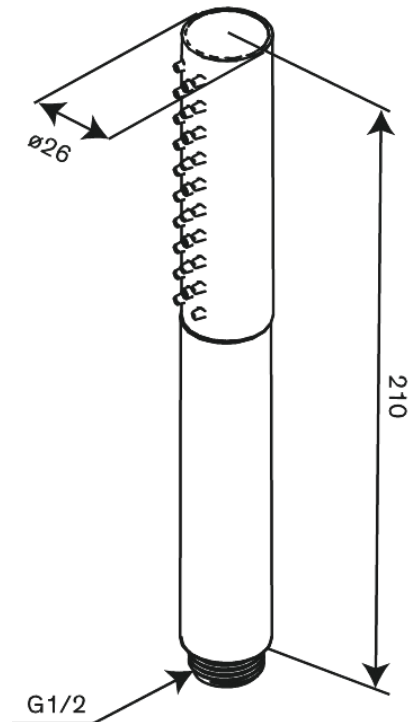

Omadused

Hals Interiors
Kivikülv 8, EE-12919 Tallinn

Tel.: 71 51 400 hals@hals.ee

Rohkem informatsiooni <https://damixa.ee>

damixa