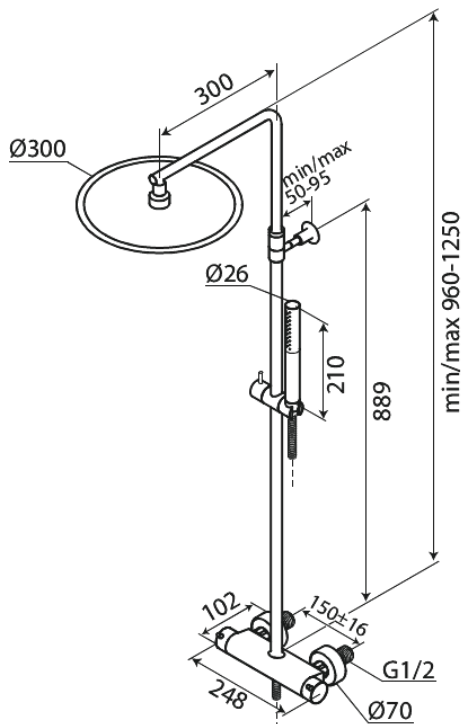

Omadused

Hals Interiors
Kivikülv 8, EE-12919 Tallinn

Tel.: 71 51 400 hals@hals.ee

Rohkem informatsiooni <https://damixa.ee>

damixa