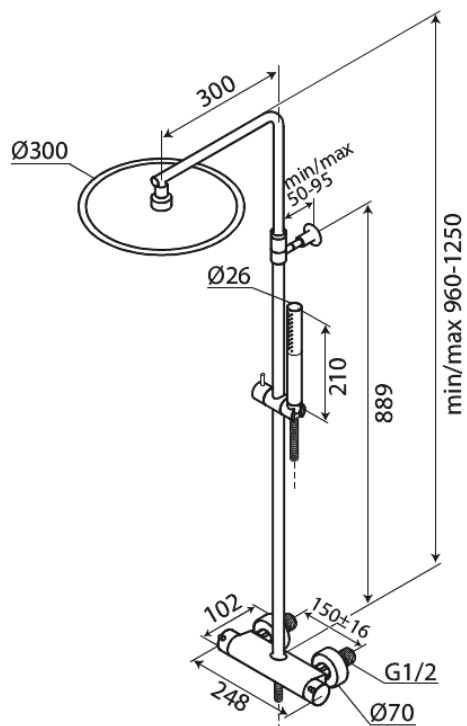

Omadused

Hals Interiors
Kivikülv 8, EE-12919 Tallinn

Tel.: 71 51 400 hals@hals.ee

Rohkem informatsiooni <https://damixa.ee>

damixa