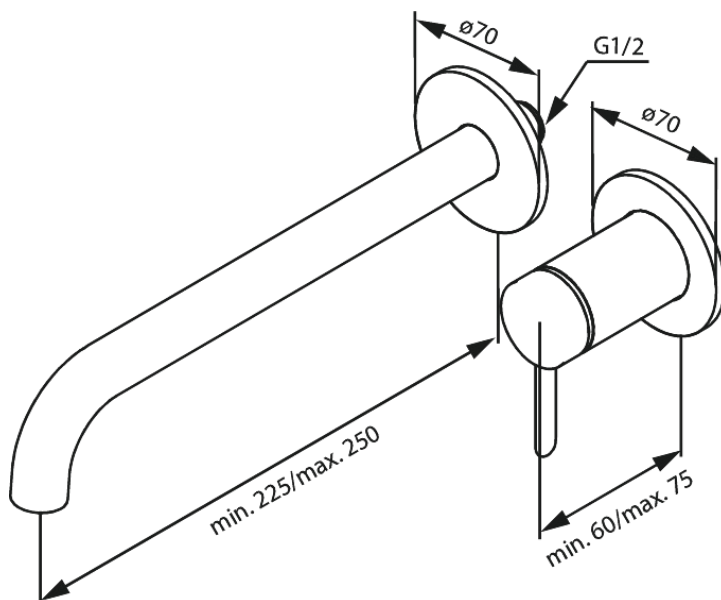

NÄHTAVAD OSAD SÜVISTATAVALE VALAMUSEGISTILE (250 mm)

Tootekood
Viimistlus
Seeria

916168825
Harjatud pronks

EAN

5708516847342

Standardomadused:

Keraamiline tööorgan
Cover plate and handle in metal

Omadused