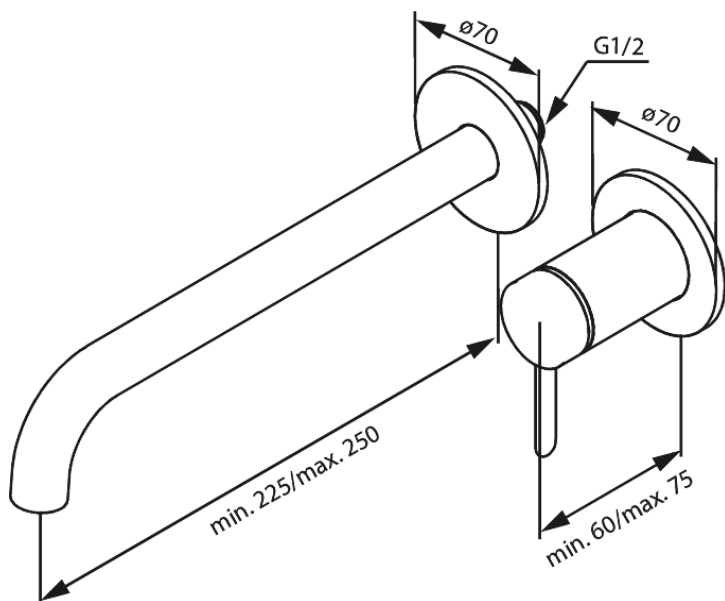

Omadused

Hals Interiors
Kivikülv 8, EE-12919 Tallinn

Tel.: 71 51 400 hals@hals.ee

Rohkem informatsiooni <https://damixa.ee>

damixa