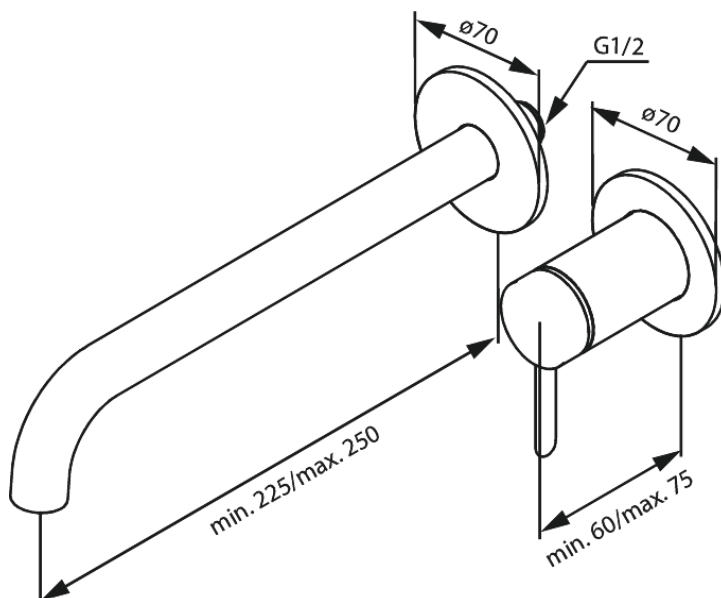

NÄHTAVAD OSAD SÜVISTATAVALE VALAMUSEGISTILE (250 mm)

Tootekood 916168725
Viimistlus Harjatud vask
Seeria

EAN Nr.: 5708516847335

Standardomadused:

Keraamiline tööorgan
Cover plate and handle in metal

Omadused