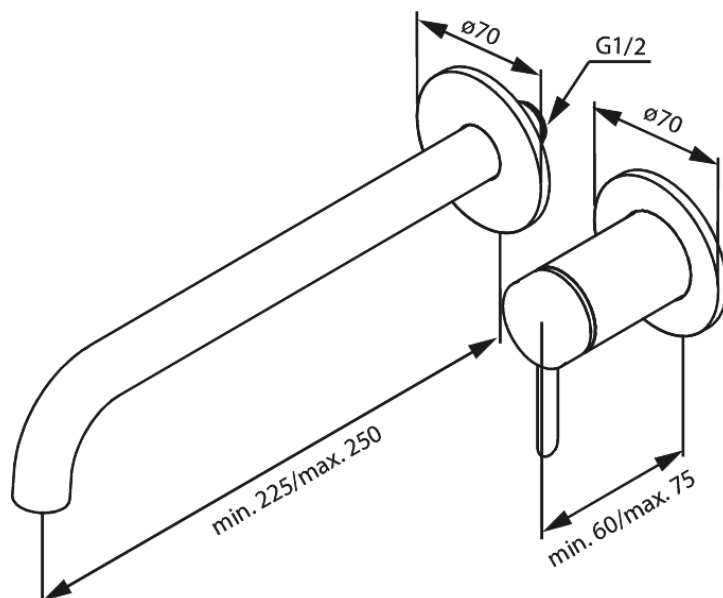

Hals Interiors
Kivikülv 8, EE-12919 Tallinn

Tel.: 71 51 400 hals@hals.ee

Rohkem informatsiooni <https://damixa.ee>

damixa