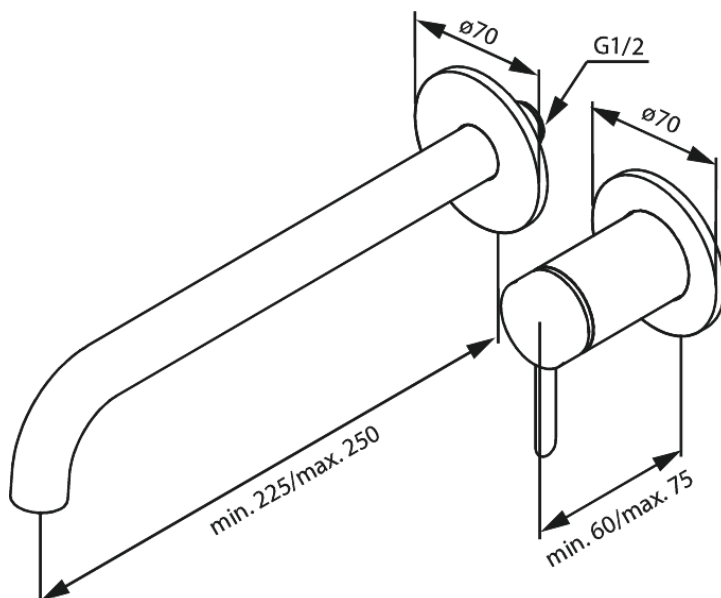

NÄHTAVAD OSAD SÜVISTATAVALE VALAMUSEGISTILE (250 mm)

Art. nr
Viimistlus
Seeria

916164625
Harjatud teras

EAN

5708516847311

Standardomadused:

Keraamiline tööorgan
Cover plate and handle in metal

Omadused