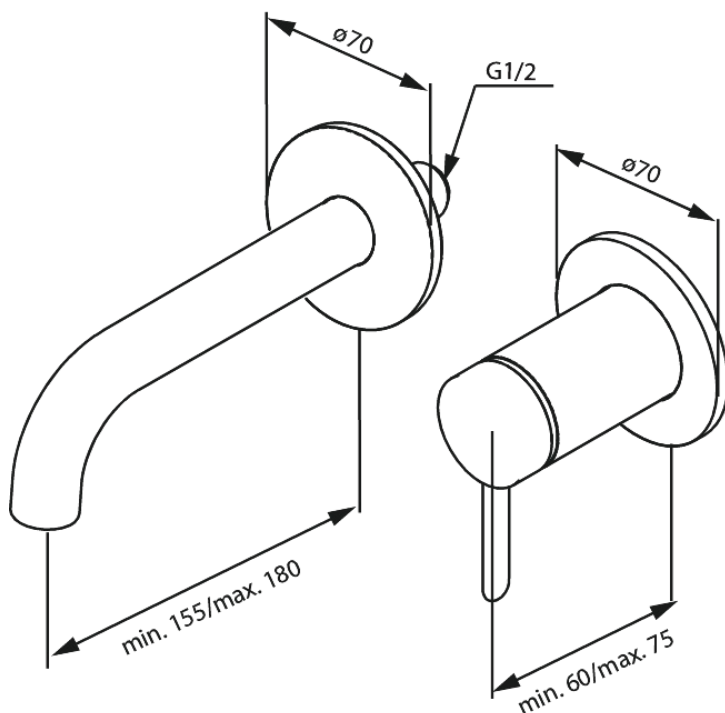

Omadused

Hals Interiors
Kivikülv 8, EE-12919 Tallinn

Tel.: 71 51 400 hals@hals.ee

Rohkem informatsiooni <https://damixa.ee>

damixa