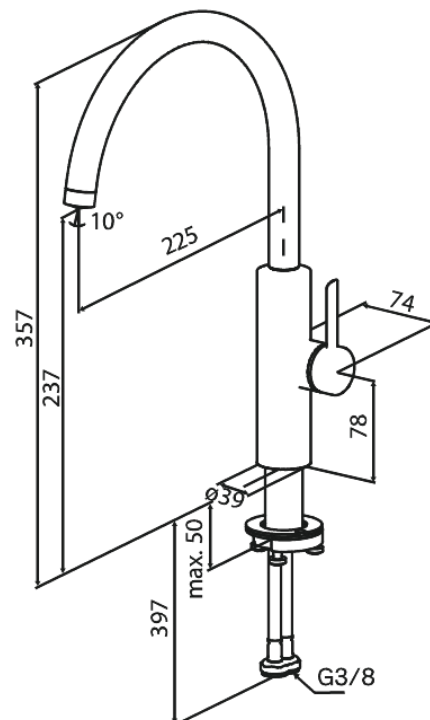

Külm start

Veekulu max.6 l/min

110° pöördepiiraja

Mündiga avatav aeraator – lihtne eemaldada ja puhastada

Komplektis 46 mm rosett – katab suurema ava

Omadused

Hals Interiors
Kivikülv 8, EE-12919 Tallinn

Tel.: 71 51 400 hals@hals.ee