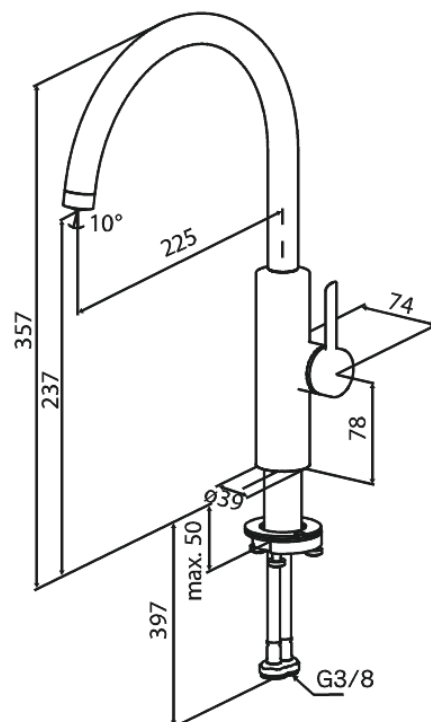

Omadused

Hals Interiors
Kivikülv 8, EE-12919 Tallinn

Tel.: 71 51 400 hals@hals.ee

Rohkem informatsiooni <https://damixa.ee>

damixa