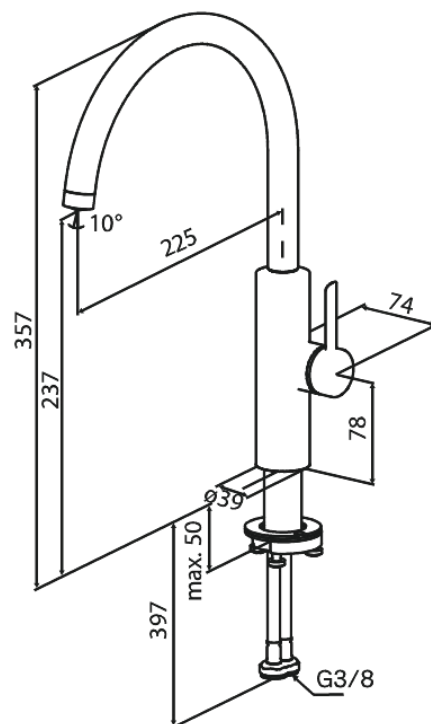

Omadused

Hals Interiors
Kivikülv 8, EE-12919 Tallinn

Tel.: 71 51 400 hals@hals.ee

Rohkem informatsiooni <https://damixa.ee>

damixa