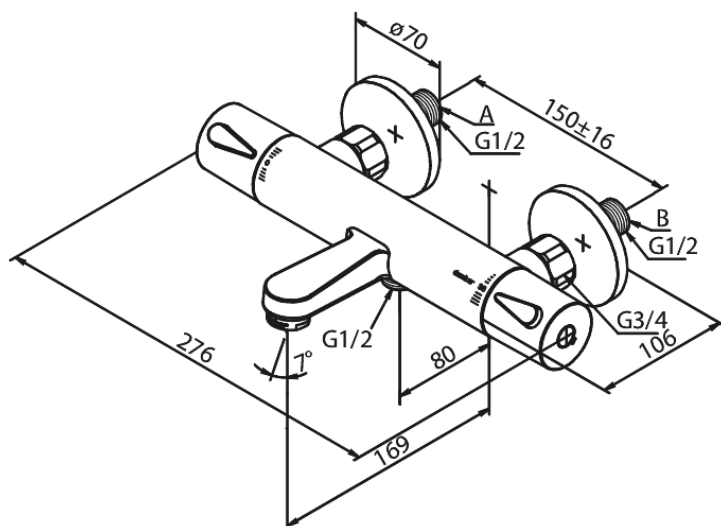

Omadused

Hals Interiors
Kivikülv 8, EE-12919 Tallinn

Tel.: 71 51 400 hals@hals.ee

Rohkem informatsiooni <https://damixa.ee>

damixa