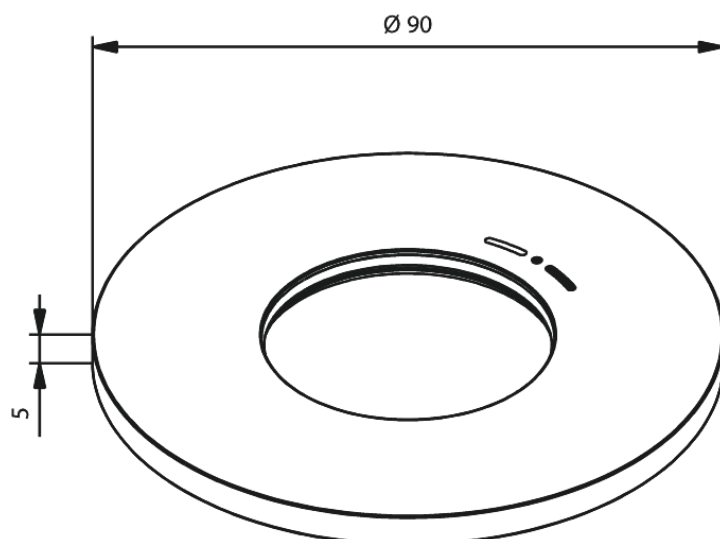

Rosett Ø90 varjatud sulgeventiili ja ümbersuunajaga

Art. nr
Viimistlus
Seeria

484984600
Harjatud teras

EAN

5708516845911

Hals Interiors
Kivikülv 8, EE-12919 Tallinn

Tel.: 71 51 400 hals@hals.ee

Rohkem informatsiooni <https://damixa.ee>