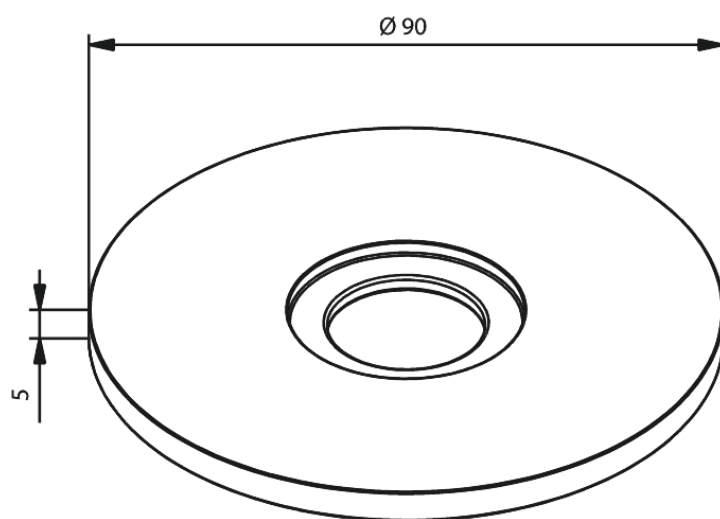

Rosett Ø90 seinale paigalduse jaoks

Art. nr 484597900
Viimistlus Harjatud messing
Seeria

EAN 5708516845805

Hals Interiors
Kivikülv 8, EE-12919 Tallinn

Tel.: 71 51 400 hals@hals.ee

Rohkem informatsiooni <https://damixa.ee>