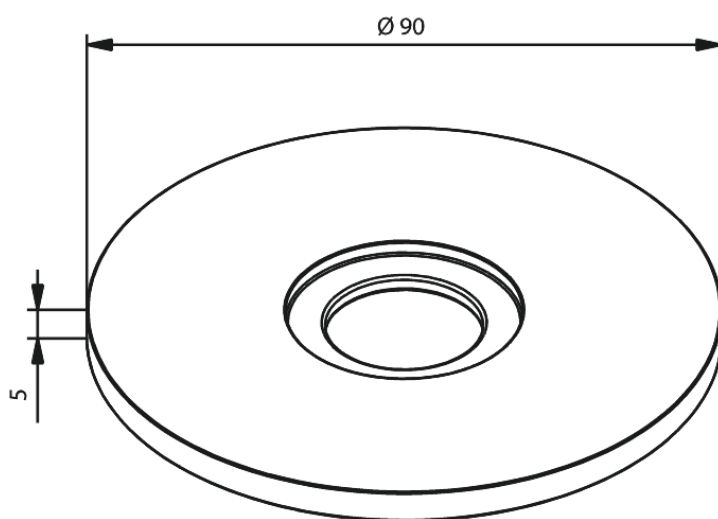

Rosett Ø90 seinale paigalduse jaoks

Art. nr
Viimistlus
Seeria

484594600
Harjatud teras

EAN

5708516845768

Hals Interiors
Kivikülv 8, EE-12919 Tallinn

Tel.: 71 51 400 hals@hals.ee

Rohkem informatsiooni <https://damixa.ee>