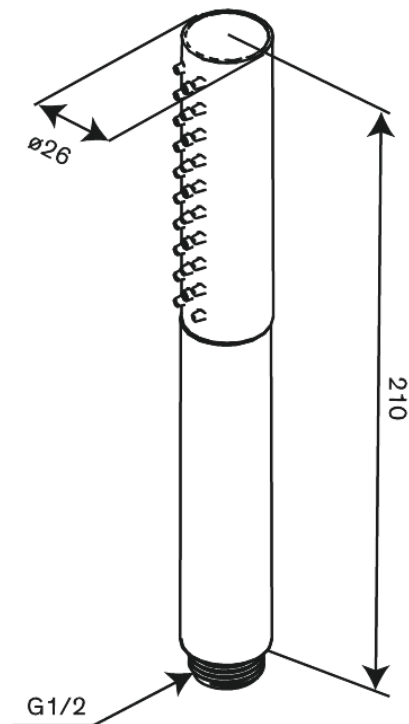

Iris

Käsidušš tube

Art. nr 913436100
Viimistlus Matt must
Seeria Iris

EAN 5708516845720

Standardomadused:

Veekulu max.6 l/min
3 pihustusviisi

Omadused

Hals Interiors
Kivikülv 8, EE-12919 Tallinn