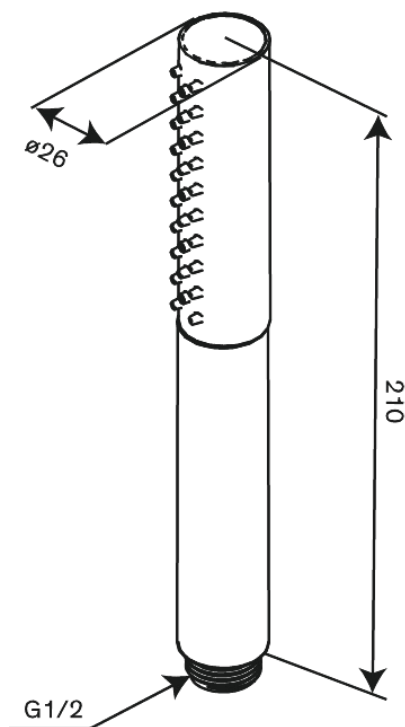

Iris

Käsidušš tube

Art. nr 913430000
Viimistlus Kroom
Seeria Iris

EAN 5708516845706

Standardomadused:

Veekulu max.6 l/min
3 pihustusviisi

Omadused

Hals Interiors
Kivikülv 8, EE-12919 Tallinn