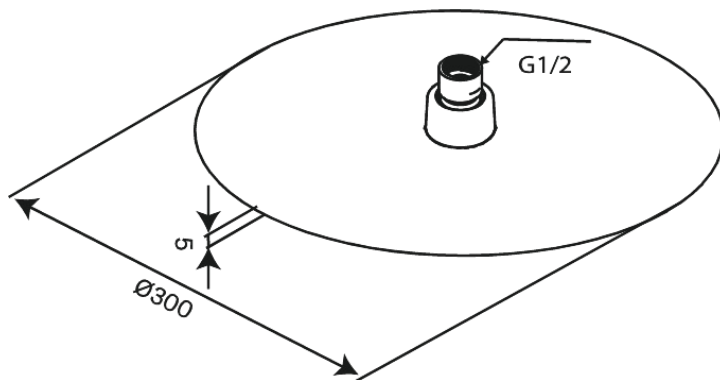

Iris

Vihmadušš

Art. nr 916846100
Viimistlus Matt must
Seeria Iris

EAN 5708516845690

Standardomadused:

Veekulu max. 8 l/min
1 pihustusviis
Vihmadušš 30 cm

Hals Interiors
Kivikülv 8, EE-12919 Tallinn

Tel.: 71 51 400 hals@hals.ee