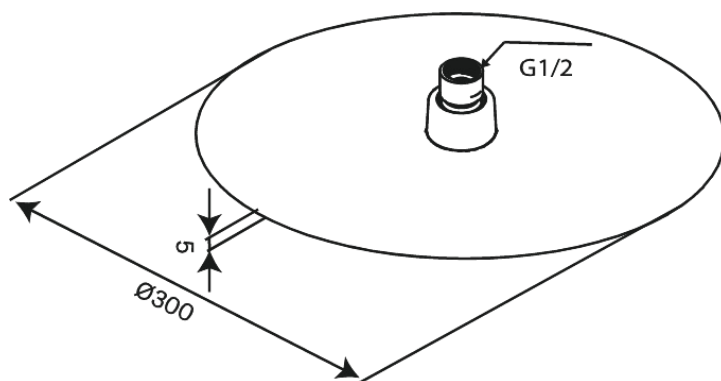

Iris

Vihmadušš

Art. nr 916845500
Viimistlus Harjatud grafiithall
Seeria Iris

EAN 5708516845683

Standardomadused:

Veekulu max. 8 l/min
1 pihustusviis
Vihmadušš 30 cm

Hals Interiors
Kivikülv 8, EE-12919 Tallinn