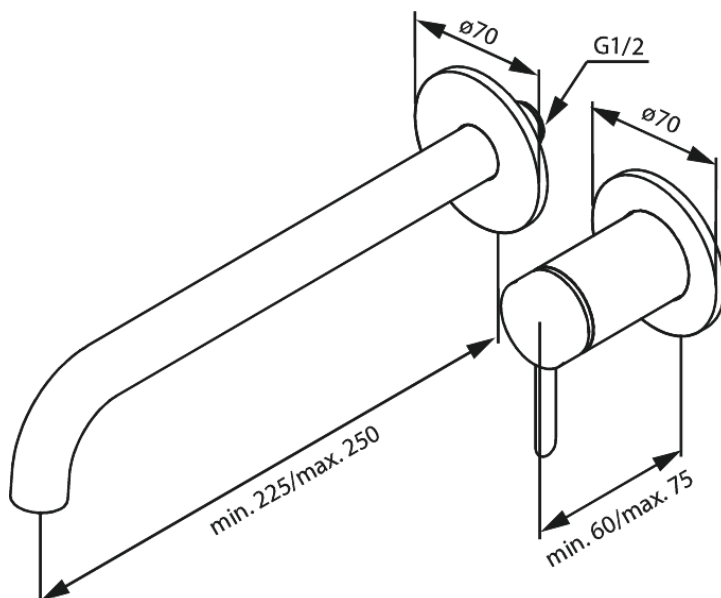

NÄHTAVAD OSAD SÜVISTATAVALE VALAMUSEGISTILE (250 mm)

Art. nr
Viimistlus
Seeria

916166125
Matt must

EAN

5708516845577

Standardomadused:

Keraamiline tööorgan
Cover plate and handle in metal

Omadused