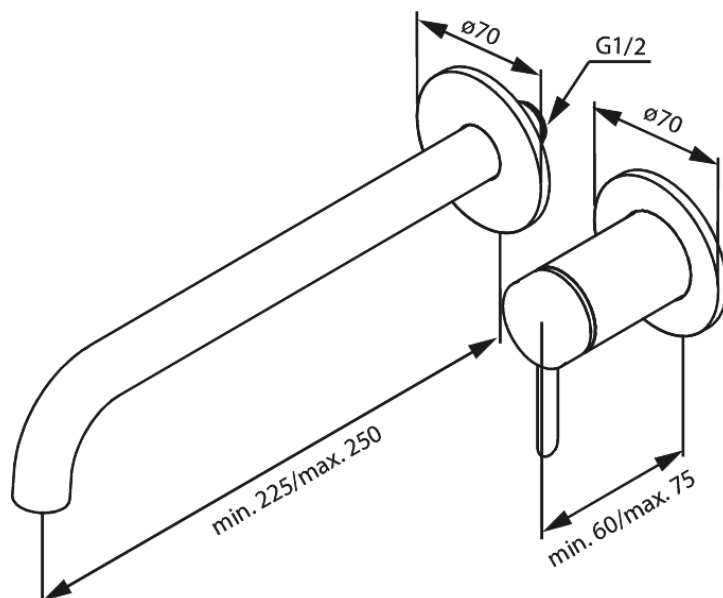

NÄHTAVAD OSAD SÜVISTATAVALE VALAMUSEGISTILE (250 mm)

Art. nr
Viimistlus
Seeria

916165525
Harjatud grafiithall

EAN

5708516845560

Standardomadused:

Keraamiline tööorgan
Cover plate and handle in metal

Omadused