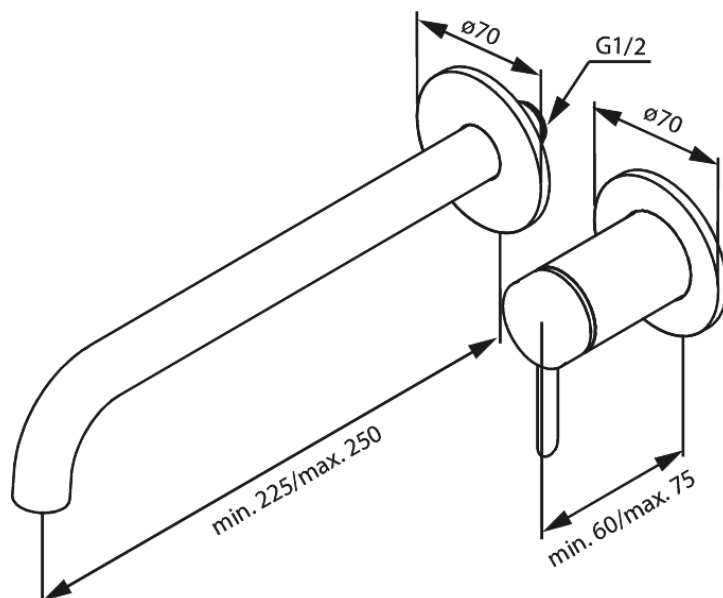

NÄHTAVAD OSAD SÜVISTATAVALE VALAMUSEGISTILE (250 mm)

Art. nr
Viimistlus
Seeria

916160025
Kroom

EAN

5708516845553

Standardomadused:

Keraamiline tööorgan
Cover plate and handle in metal

Omadused