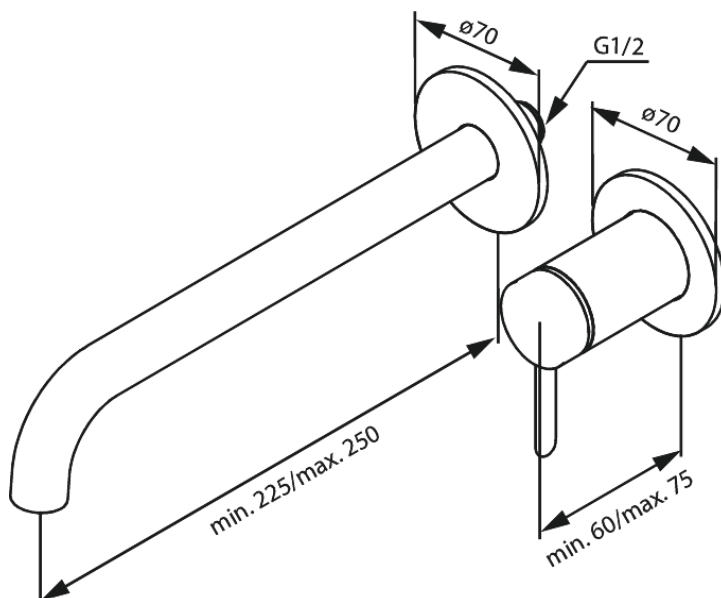

Omadused

Hals Interiors
Kivikülv 8, EE-12919 Tallinn

Tel.: 71 51 400 hals@hals.ee

Rohkem informatsiooni <https://damixa.ee>

damixa