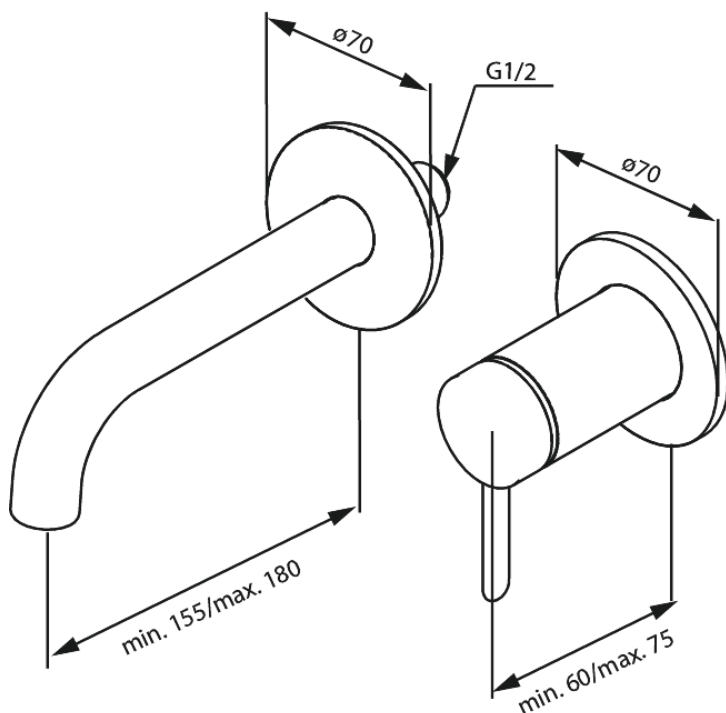

Omadused

Hals Interiors
Kivikülv 8, EE-12919 Tallinn

Tel.: 71 51 400 hals@hals.ee

Rohkem informatsiooni <https://damixa.ee>

damixa